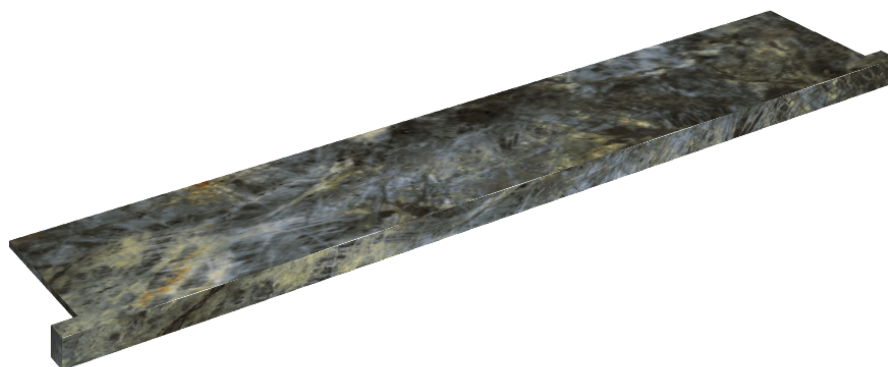

SCHEMA DI CONFIGURAZIONE

Cod. art.: 620890000004

Horizon

Window Sill With Horns

160

Rivestimento del
prodottoStellaris Madagascar
Dark Matt

I colori e le altre caratteristiche estetiche delle piastrelle presenti nelle illustrazioni presenti sul sito sono puramente indicativi. Guarda sempre i campioni di persona prima dell'acquisto.