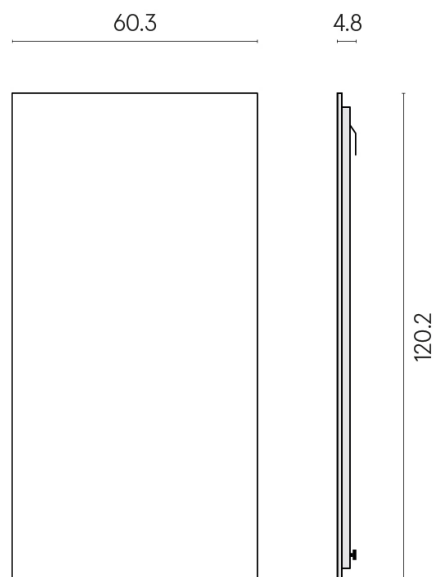

SCHEMA DI CONFIGURAZIONE

Cod. art.: 620880000001

Frame

Electric Radiator 120

Rivestimento del
prodotto

Surface Corten Matt

I colori e le altre caratteristiche estetiche delle piastrelle presenti nelle illustrazioni presenti sul sito sono puramente indicativi. Guarda sempre i campioni di persona prima dell'acquisto.