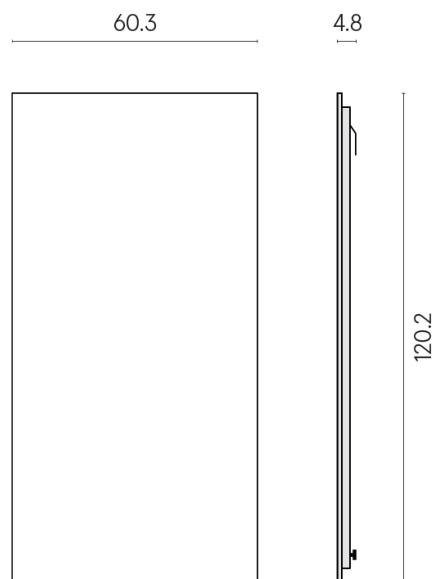

SCHEDA DI CONFIGURAZIONE

Cod. art.: 620880000001

Frame

Electric Radiator 120

Rivestimento del
prodotto

Charme Extra Arcadia
Matt

I colori e le altre caratteristiche estetiche delle piastrelle presenti nelle illustrazioni presenti sul sito sono puramente indicativi. Guarda sempre i campioni di persona prima dell'acquisto.