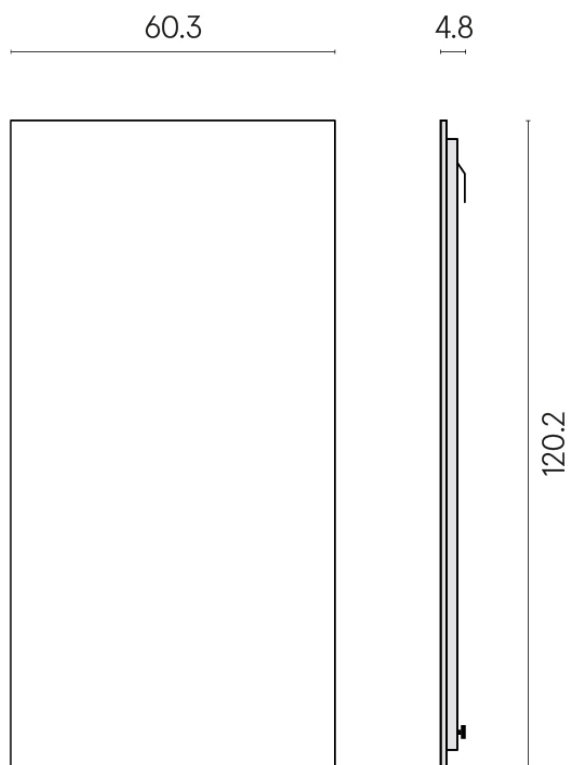

SCHEDA DI CONFIGURAZIONE

Cod. art.: 620880000001

Frame

Electric Radiator 120

Rivestimento del
prodotto

Charme Extra Atlantic
Matt

I colori e le altre caratteristiche estetiche delle piastrelle presenti nelle illustrazioni presenti sul sito sono puramente indicativi. Guarda sempre i campioni di persona prima dell'acquisto.