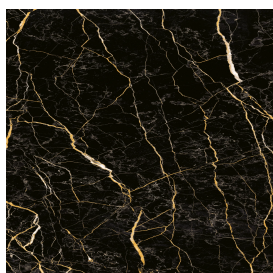

SCHEMA DI CONFIGURAZIONE

Cod. art.: 620880000001

Frame

Electric Radiator 120

Rivestimento del
prodottoCharme Extra Laurent
Matt

I colori e le altre caratteristiche estetiche delle piastrelle presenti nelle illustrazioni presenti sul sito sono puramente indicativi. Guarda sempre i campioni di persona prima dell'acquisto.