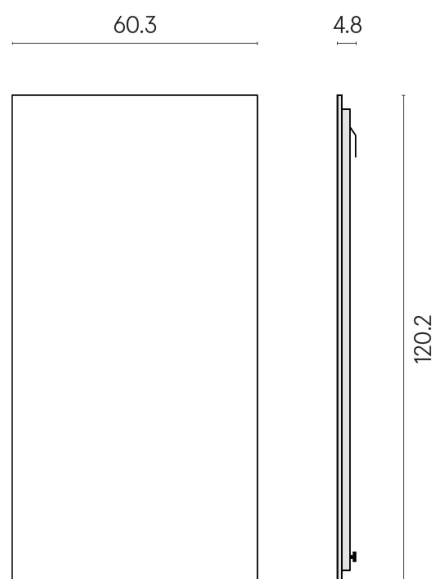

SCHEDA DI CONFIGURAZIONE

Cod. art.: 620880000001

Frame

Electric Radiator 120

Rivestimento del
prodotto

Genesis Mercury
Brown Matt

I colori e le altre caratteristiche estetiche delle piastrelle presenti nelle illustrazioni presenti sul sito sono puramente indicativi. Guarda sempre i campioni di persona prima dell'acquisto.