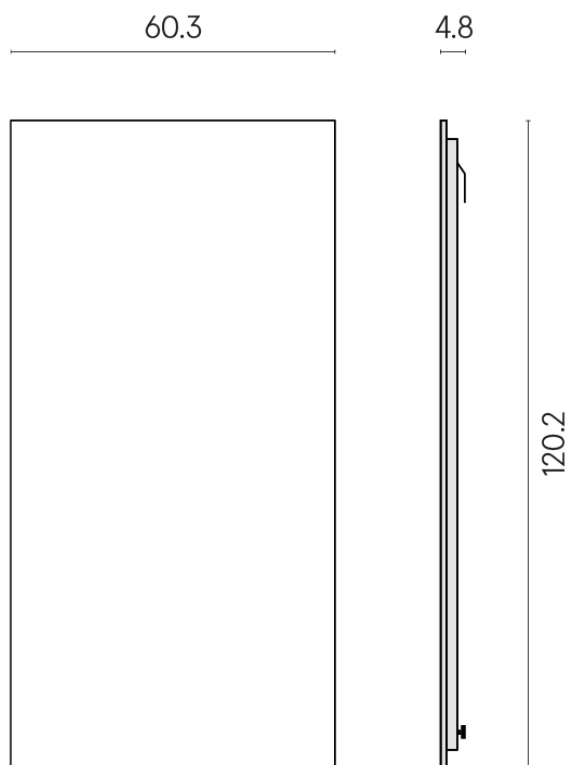

SCHEMA DI CONFIGURAZIONE

Cod. art.: 620880000001

Frame

Electric Radiator 120

Rivestimento del
prodottoSurface Ocean Honed
Satin

I colori e le altre caratteristiche estetiche delle piastrelle presenti nelle illustrazioni presenti sul sito sono puramente indicativi. Guarda sempre i campioni di persona prima dell'acquisto.