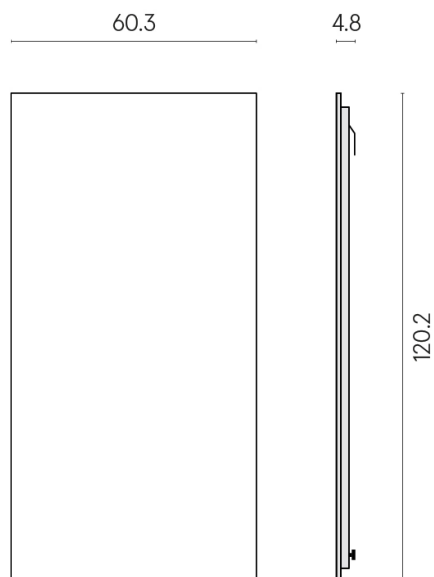

Cod. art.: 620880000001

Frame

Electric Radiator 120

Rivestimento del
prodotto

Millennium Iron Matt

I colori e le altre caratteristiche estetiche delle piastrelle presenti nelle illustrazioni presenti sul sito sono puramente indicativi. Guarda sempre i campioni di persona prima dell'acquisto.