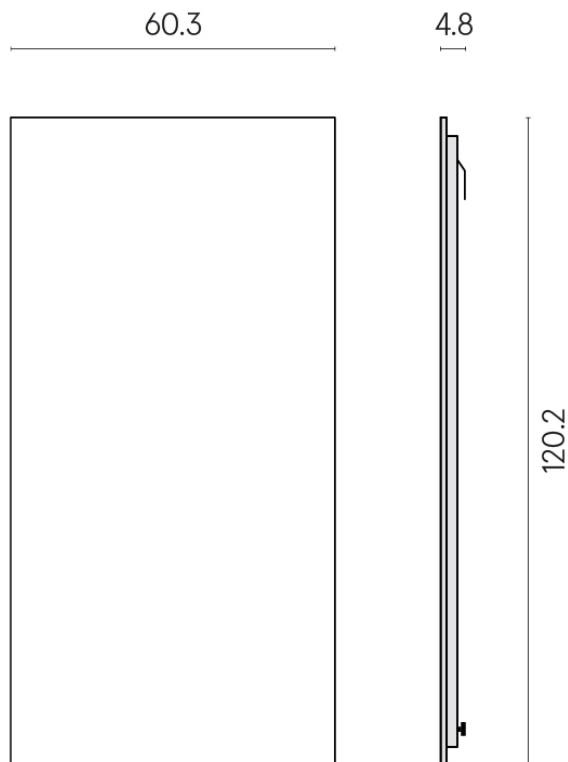

Cod. art.: 620880000001

Frame

Electric Radiator 120

Rivestimento del prodotto
Millennium Black Matt

I colori e le altre caratteristiche estetiche delle piastrelle presenti nelle illustrazioni presenti sul sito sono puramente indicativi. Guarda sempre i campioni di persona prima dell'acquisto.