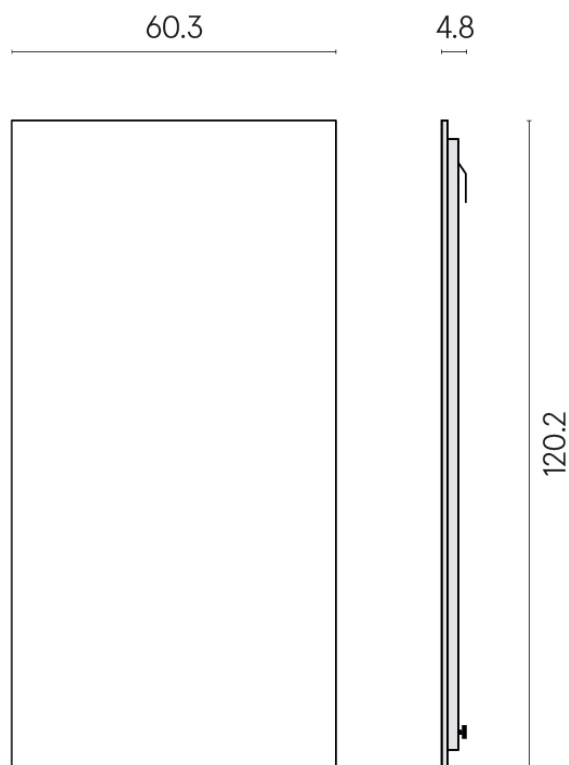

SCHEMA DI CONFIGURAZIONE

Cod. art.: 620880000001

Frame

Electric Radiator 120

Rivestimento del
prodottoSkyfall Nero Smeraldo
Matt

I colori e le altre caratteristiche estetiche delle piastrelle presenti nelle illustrazioni presenti sul sito sono puramente indicativi. Guarda sempre i campioni di persona prima dell'acquisto.