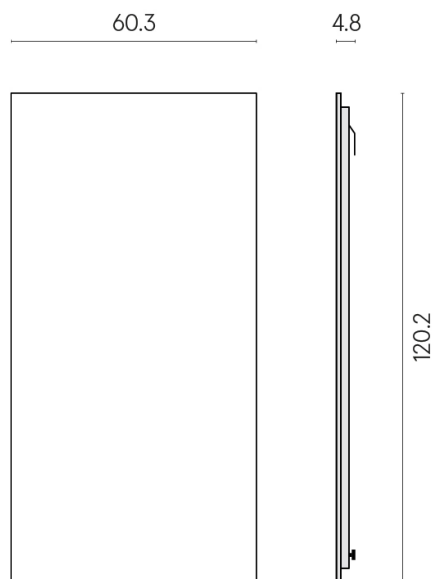

SCHEMA DI CONFIGURAZIONE

Cod. art.: 620880000001

Frame

Electric Radiator 120

Rivestimento del prodotto

Charme Advance Silk
Grey Honed Satin

I colori e le altre caratteristiche estetiche delle piastrelle presenti nelle illustrazioni presenti sul sito sono puramente indicativi. Guarda sempre i campioni di persona prima dell'acquisto.

**Trova il punto vendita
autorizzato più vicino:**

<https://yug.italonceramica.ru/ru/home/dealer/>