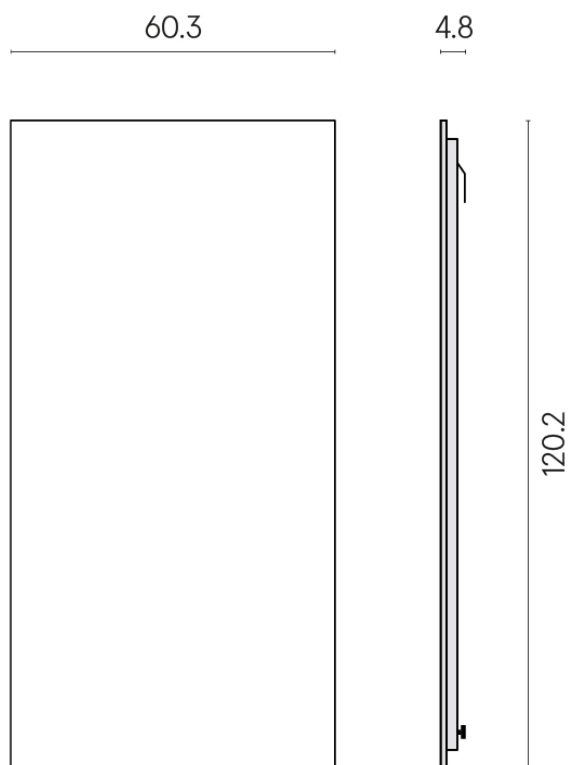

SCHEMA DI CONFIGURAZIONE

Cod. art.: 620880000001

Frame

Electric Radiator 120

Rivestimento del
prodottoCharme Advance
Palissandro Dark Lux

I colori e le altre caratteristiche estetiche delle piastrelle presenti nelle illustrazioni presenti sul sito sono puramente indicativi. Guarda sempre i campioni di persona prima dell'acquisto.