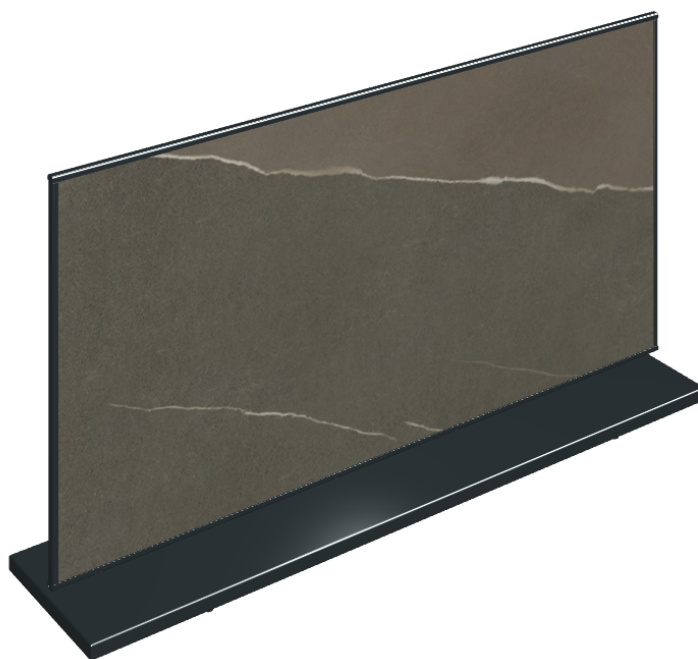

SCHEMA DI CONFIGURAZIONE

Cod. art.: 620880000001

Frame

Electric Radiator 120

Rivestimento del
prodottoMetropolis Arcadia
Brown Matt

I colori e le altre caratteristiche estetiche delle piastrelle presenti nelle illustrazioni presenti sul sito sono puramente indicativi. Guarda sempre i campioni di persona prima dell'acquisto.