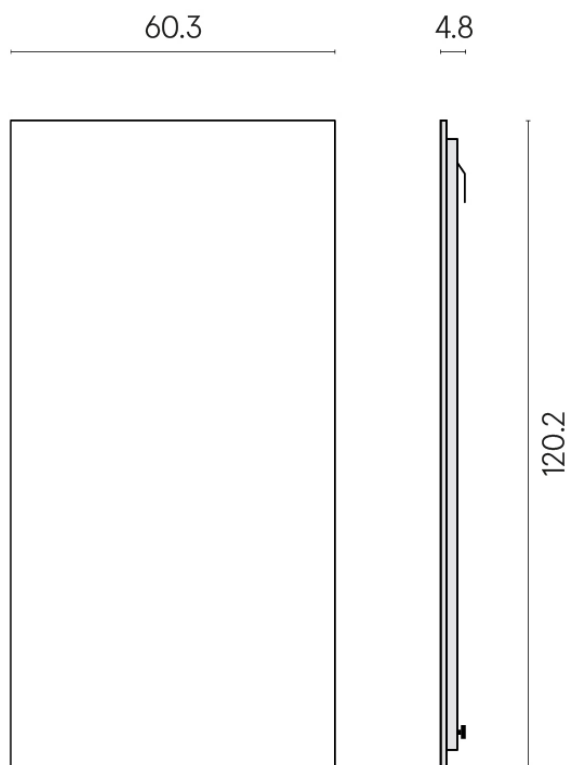

SCHEMA DI CONFIGURAZIONE

Cod. art.: 620880000001

Frame

Electric Radiator 120

Rivestimento del
prodottoStellaris Calacatta
Gold Matt

I colori e le altre caratteristiche estetiche delle piastrelle presenti nelle illustrazioni presenti sul sito sono puramente indicativi. Guarda sempre i campioni di persona prima dell'acquisto.