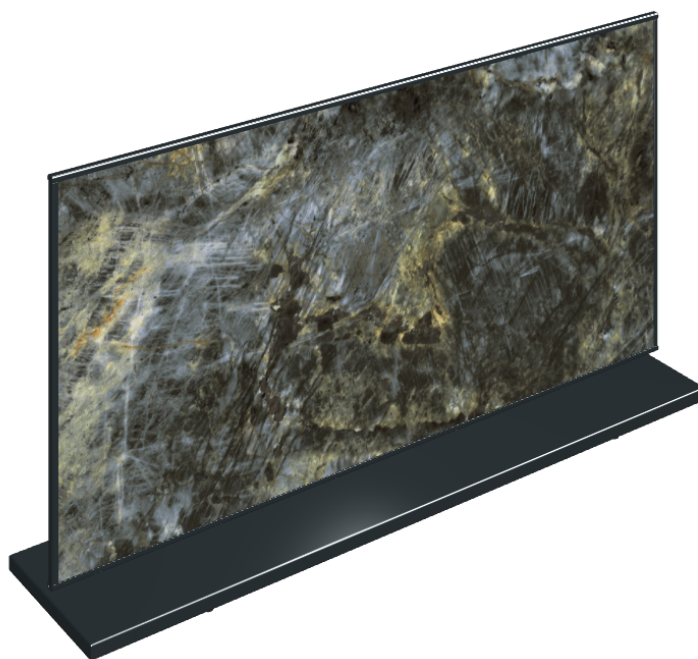

SCHEMA DI CONFIGURAZIONE

Cod. art.: 620880000001

Frame

Electric Radiator 120

Rivestimento del
prodotto

Stellaris Madagascar
Dark Matt

I colori e le altre caratteristiche estetiche delle piastrelle presenti nelle illustrazioni presenti sul sito sono puramente indicativi. Guarda sempre i campioni di persona prima dell'acquisto.

**Trova il punto vendita
autorizzato più vicino:**

<https://yug.italonceramica.ru/ru/home/dealer/>

ITALON HOME

© COPYRIGHT ITALON - АО Керамогранитный завод 142800, Россия, Московская область,
г. Ступино, Староситненское шоссе, вл. 32 - Тел. +7 495 2251322 / Факс +7 495 2251346