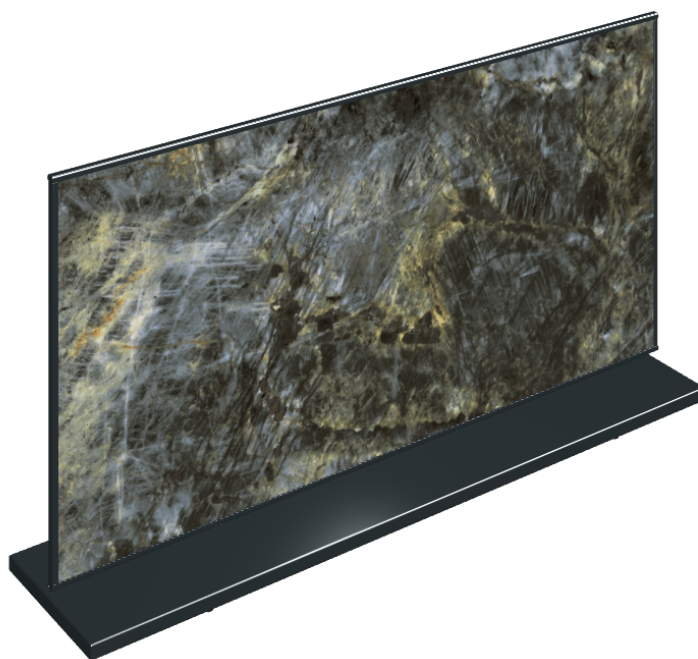

SCHEMA DI CONFIGURAZIONE

Cod. art.: 620880000001

Frame

Electric Radiator 120

Rivestimento del
prodottoStellaris Madagascar
Dark Matt

I colori e le altre caratteristiche estetiche delle piastrelle presenti nelle illustrazioni presenti sul sito sono puramente indicativi. Guarda sempre i campioni di persona prima dell'acquisto.