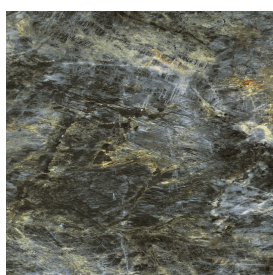

## Electric Radiator 120

Rivestimento del  
prodottoStellaris Madagascar  
Dark Matt

I colori e le altre caratteristiche estetiche delle piastrelle presenti nelle illustrazioni presenti sul sito sono puramente indicativi. Guarda sempre i campioni di persona prima dell'acquisto.