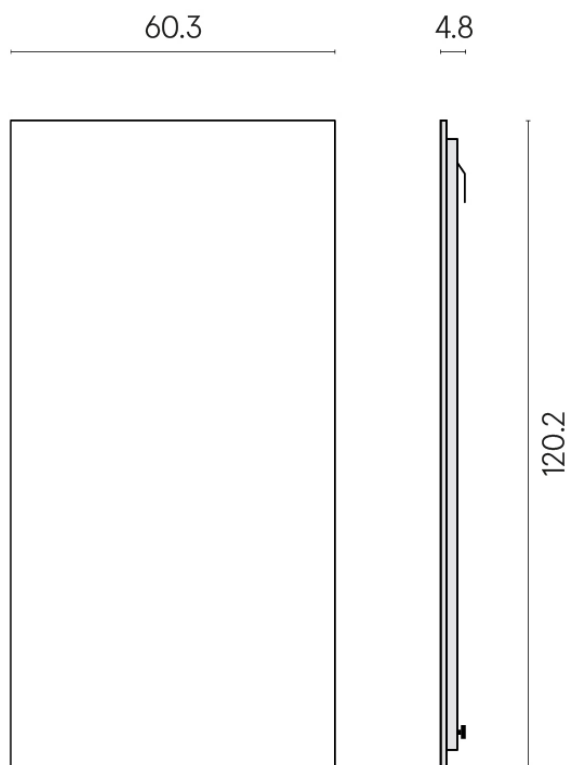

SCHEMA DI CONFIGURAZIONE

Cod. art.: 620880000001

Frame

Electric Radiator 120

Rivestimento del
prodottoStellaris Madagascar
Dark Matt

I colori e le altre caratteristiche estetiche delle piastrelle presenti nelle illustrazioni presenti sul sito sono puramente indicativi. Guarda sempre i campioni di persona prima dell'acquisto.