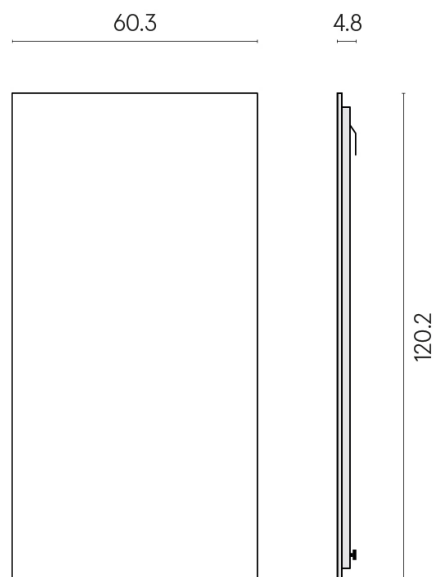

SCHEMA DI CONFIGURAZIONE

Cod. art.: 620880000001

Frame

Electric Radiator 120

Rivestimento del
prodottoMateria Helio Honed
Satin

I colori e le altre caratteristiche estetiche delle piastrelle presenti nelle illustrazioni presenti sul sito sono puramente indicativi. Guarda sempre i campioni di persona prima dell'acquisto.