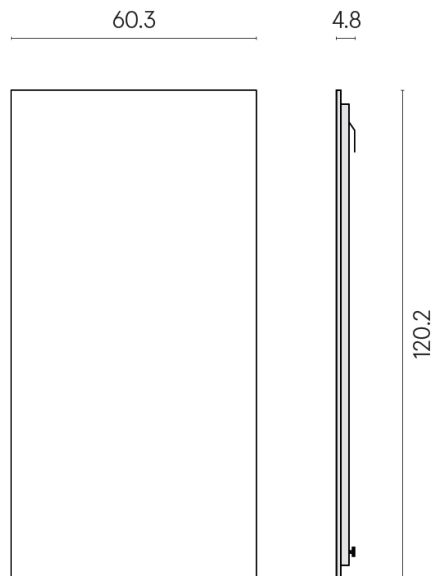

Cod. art.: 620880000001

Frame

Electric Radiator 120

Rivestimento del
prodotto

Materia Titanio Honed
Satin

I colori e le altre caratteristiche estetiche delle piastrelle presenti nelle illustrazioni presenti sul sito sono puramente indicativi. Guarda sempre i campioni di persona prima dell'acquisto.