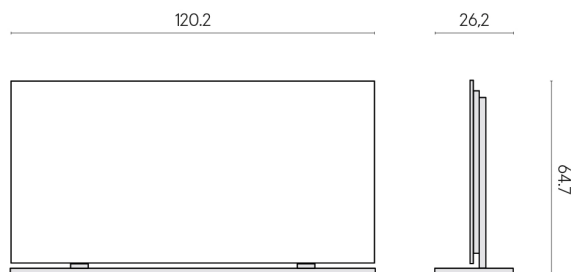

SCHEDA DI CONFIGURAZIONE

Cod. art.: 620880000002

Frame

Electric Radiator 120 + Support

Rivestimento del prodotto
Surface Steel Matt

I colori e le altre caratteristiche estetiche delle piastrelle presenti nelle illustrazioni presenti sul sito sono puramente indicativi. Guarda sempre i campioni di persona prima dell'acquisto.