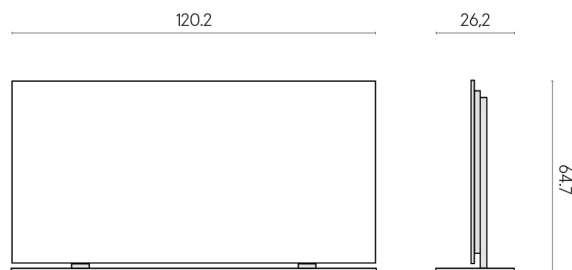

SCHEMA DI CONFIGURAZIONE

Cod. art.: 620880000002

Frame

Electric Radiator 120 + Support

Rivestimento del
prodottoSurface Scarlet
Honed Satin

I colori e le altre caratteristiche estetiche delle piastrelle presenti nelle illustrazioni presenti sul sito sono puramente indicativi. Guarda sempre i campioni di persona prima dell'acquisto.