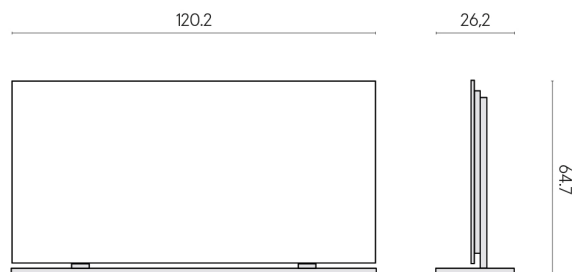

SCHEDA DI CONFIGURAZIONE

Cod. art.: 620880000002

Frame

Electric Radiator 120 + Support

Rivestimento del
prodotto
Room White Stone
Honed Satin

I colori e le altre caratteristiche estetiche delle piastrelle presenti nelle illustrazioni presenti sul sito sono puramente indicativi. Guarda sempre i campioni di persona prima dell'acquisto.