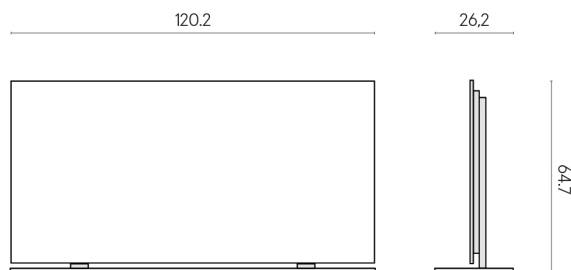

SCHEDA DI CONFIGURAZIONE

Cod. art.: 620880000002

Frame

Electric Radiator 120 + Support

**Rivestimento del
prodotto**Charme Deluxe
Bianco Michelangelo
Matt

I colori e le altre caratteristiche estetiche delle piastrelle presenti nelle illustrazioni presenti sul sito sono puramente indicativi. Guarda sempre i campioni di persona prima dell'acquisto.