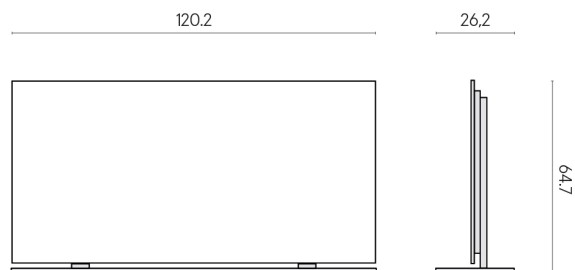

SCHEDA DI CONFIGURAZIONE

Cod. art.: 620880000002

Frame

Electric Radiator 120 + Support

Rivestimento del prodotto

Charme Deluxe
Invisible White Matt

I colori e le altre caratteristiche estetiche delle piastrelle presenti nelle illustrazioni presenti sul sito sono puramente indicativi. Guarda sempre i campioni di persona prima dell'acquisto.

Trova il punto vendita autorizzato più vicino:

<https://yug.italonceramica.ru/ru/home/dealer/>

ITALON HOME

© COPYRIGHT ITALON - АО Керамогранитный завод 142800, Россия, Московская область, г. Ступино, Староситненское шоссе, вл. 32 - Тел. +7 495 2251322 / Факс +7 495 2251346