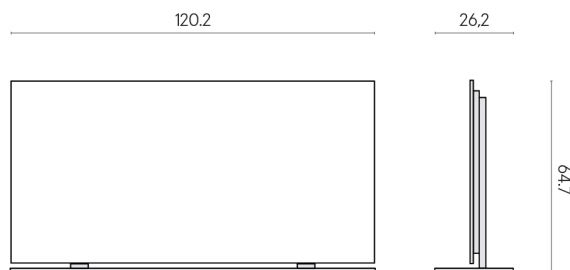

Cod. art.: 620880000002

Frame

Electric Radiator 120 + Support

Rivestimento del prodotto

Charme Deluxe
Statuario Fantastico
Matt

I colori e le altre caratteristiche estetiche delle piastrelle presenti nelle illustrazioni presenti sul sito sono puramente indicativi. Guarda sempre i campioni di persona prima dell'acquisto.