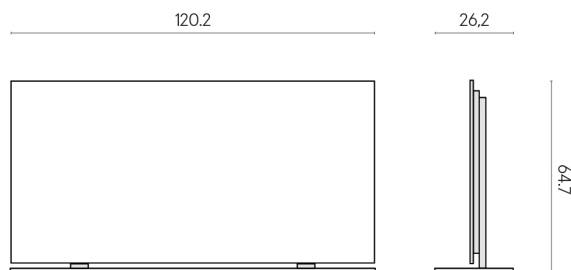

Cod. art.: 620880000002

Frame

Electric Radiator 120 + Support

Rivestimento del prodotto

Charme Deluxe
Statuario Fantastico
Matt

I colori e le altre caratteristiche estetiche delle piastrelle presenti nelle illustrazioni presenti sul sito sono puramente indicativi. Guarda sempre i campioni di persona prima dell'acquisto.