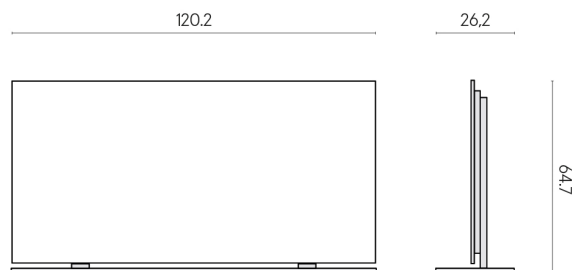

SCHEDA DI CONFIGURAZIONE

Cod. art.: 620880000002

Frame

Electric Radiator 120 + Support

Rivestimento del prodotto

Charme Deluxe
Emperador Dark Matt

I colori e le altre caratteristiche estetiche delle piastrelle presenti nelle illustrazioni presenti sul sito sono puramente indicativi. Guarda sempre i campioni di persona prima dell'acquisto.