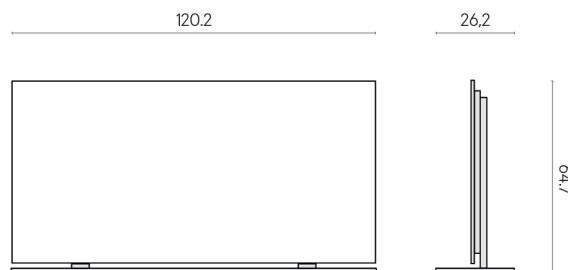

SCHEDA DI CONFIGURAZIONE

Cod. art.: 620880000002

Frame

Electric Radiator 120 + Support

Rivestimento del prodotto

Charme Advance
Elegant Brown Lux

I colori e le altre caratteristiche estetiche delle piastrelle presenti nelle illustrazioni presenti sul sito sono puramente indicativi. Guarda sempre i campioni di persona prima dell'acquisto.