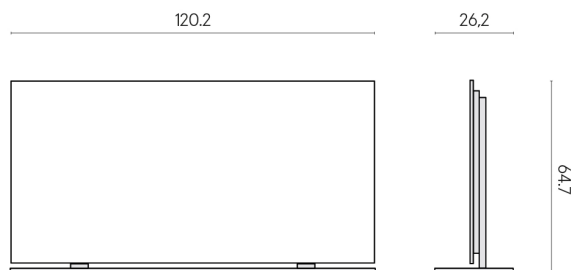

Cod. art.: 620880000002

Frame

Electric Radiator 120 + Support

Rivestimento del
prodotto

Metropolis Glass Sky
Lux

I colori e le altre caratteristiche estetiche delle piastrelle presenti nelle illustrazioni presenti sul sito sono puramente indicativi. Guarda sempre i campioni di persona prima dell'acquisto.