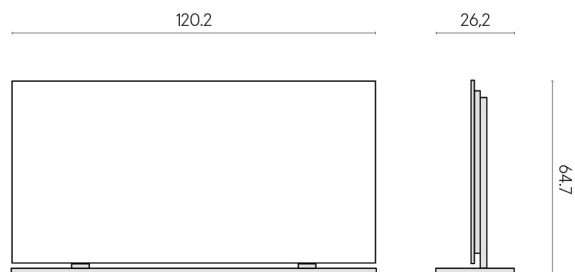

SCHEDA DI CONFIGURAZIONE

Cod. art.: 620880000002

Frame

Electric Radiator 120 + Support

Rivestimento del prodotto
Metropolis Absolut
Silver Matt

I colori e le altre caratteristiche estetiche delle piastrelle presenti nelle illustrazioni presenti sul sito sono puramente indicativi. Guarda sempre i campioni di persona prima dell'acquisto.