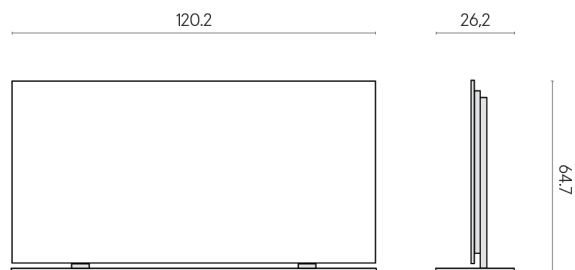

SCHEDA DI CONFIGURAZIONE

Cod. art.: 620880000002

Frame

Electric Radiator 120 + Support

Rivestimento del prodotto
Metropolis Absolut
Silver Matt

I colori e le altre caratteristiche estetiche delle piastrelle presenti nelle illustrazioni presenti sul sito sono puramente indicativi. Guarda sempre i campioni di persona prima dell'acquisto.