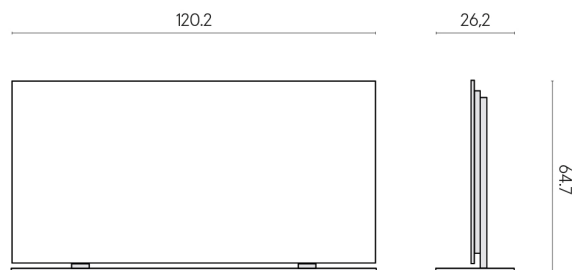

SCHEDA DI CONFIGURAZIONE

Cod. art.: 620880000002

Frame

Electric Radiator 120 + Support

Rivestimento del prodotto
Metropolis Arcadia
Brown Matt

I colori e le altre caratteristiche estetiche delle piastrelle presenti nelle illustrazioni presenti sul sito sono puramente indicativi. Guarda sempre i campioni di persona prima dell'acquisto.