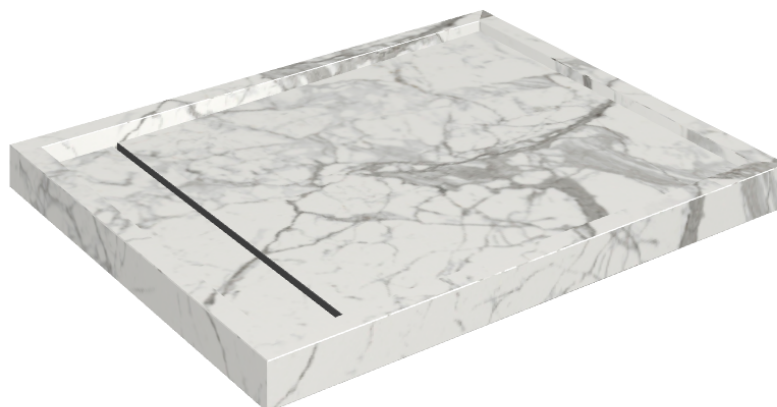

Cod. art.: 620820000002

Diamond

Shower Tray 100

**Rivestimento del
prodotto**Charme Evo Statuario
Matt

I colori e le altre caratteristiche estetiche delle piastrelle presenti nelle illustrazioni presenti sul sito sono puramente indicativi. Guarda sempre i campioni di persona prima dell'acquisto.