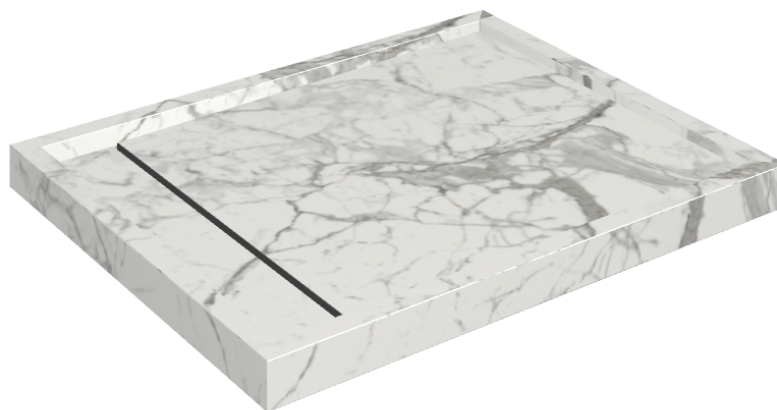

Cod. art.: 620820000002

Diamond

Shower Tray 100

**Rivestimento del
prodotto**Charme Evo Statuario
Matt

I colori e le altre caratteristiche estetiche delle piastrelle presenti nelle illustrazioni presenti sul sito sono puramente indicativi. Guarda sempre i campioni di persona prima dell'acquisto.