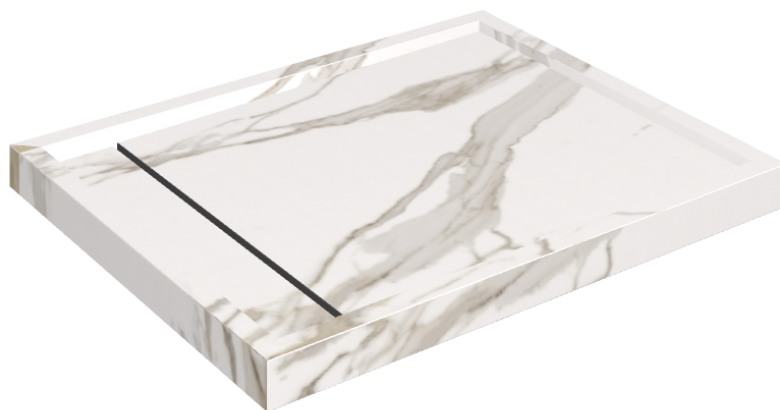

SCHEDA DI CONFIGURAZIONE

Cod. art.: 620820000002

Diamond

Shower Tray 100

**Rivestimento del
prodotto**Charme Evo
Calacatta Matt

I colori e le altre caratteristiche estetiche delle piastrelle presenti nelle illustrazioni presenti sul sito sono puramente indicativi. Guarda sempre i campioni di persona prima dell'acquisto.