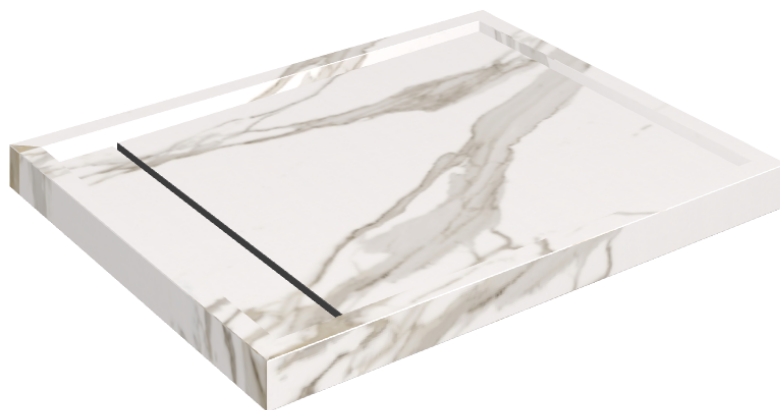

SCHEMA DI CONFIGURAZIONE

Cod. art.: 620820000002

Diamond

Shower Tray 100

Rivestimento del
prodottoCharme Evo
Calacatta Matt

I colori e le altre caratteristiche estetiche delle piastrelle presenti nelle illustrazioni presenti sul sito sono puramente indicativi. Guarda sempre i campioni di persona prima dell'acquisto.