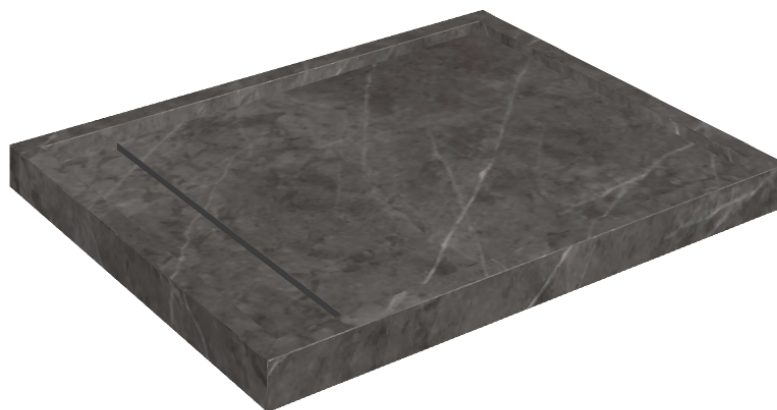

# Diamond

## Shower Tray 100

**Rivestimento del  
prodotto**Charme Evo Antracite  
Matt

I colori e le altre caratteristiche estetiche delle piastrelle presenti nelle illustrazioni presenti sul sito sono puramente indicativi. Guarda sempre i campioni di persona prima dell'acquisto.