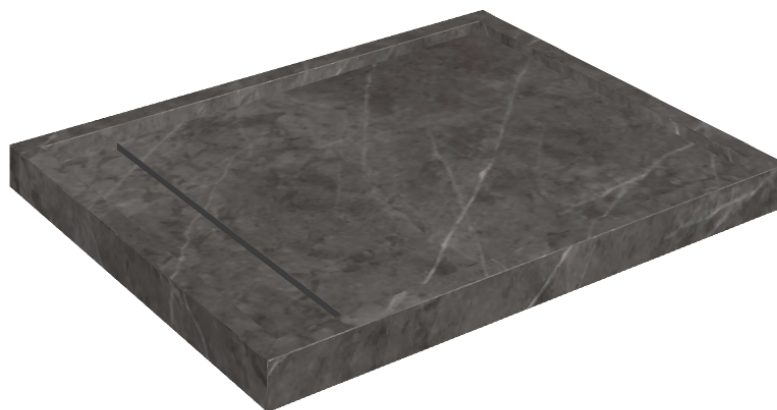

# Diamond

## Shower Tray 100

Rivestimento del  
prodotto

Charme Evo Antracite  
Matt

I colori e le altre caratteristiche estetiche delle piastrelle presenti nelle illustrazioni presenti sul sito sono puramente indicativi. Guarda sempre i campioni di persona prima dell'acquisto.