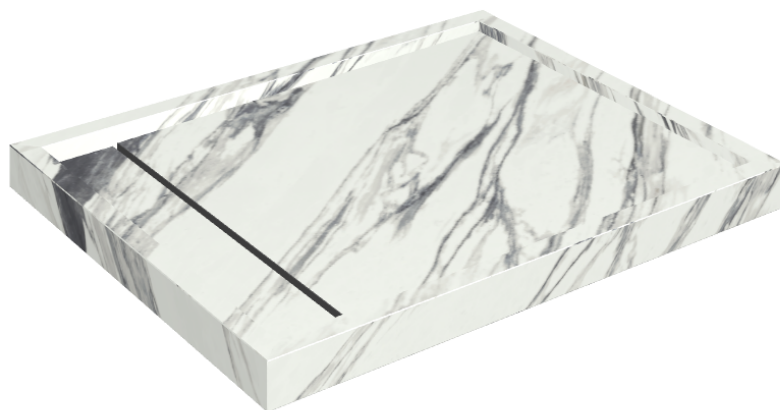

# Diamond

## Shower Tray 100

**Rivestimento del  
prodotto**Charme Deluxe  
Statuario Fantastico  
Matt

I colori e le altre caratteristiche estetiche delle piastrelle presenti nelle illustrazioni presenti sul sito sono puramente indicativi. Guarda sempre i campioni di persona prima dell'acquisto.