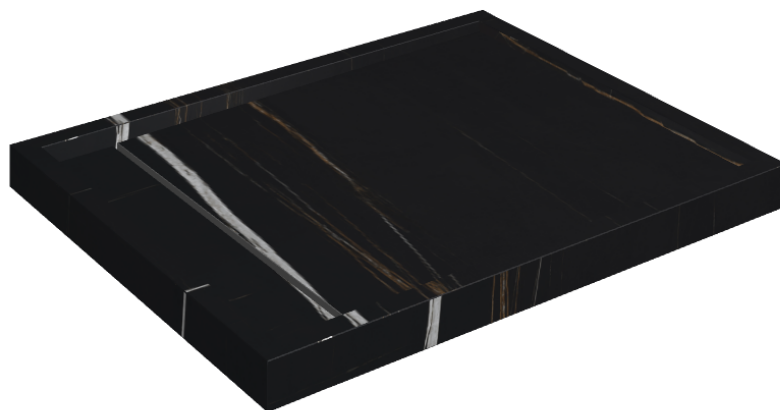

Cod. art.: 620820000002

Diamond

Shower Tray 100

Rivestimento del
prodotto

Charme Deluxe
Sahara Noir Matt

I colori e le altre caratteristiche estetiche delle piastrelle presenti nelle illustrazioni presenti sul sito sono puramente indicativi. Guarda sempre i campioni di persona prima dell'acquisto.