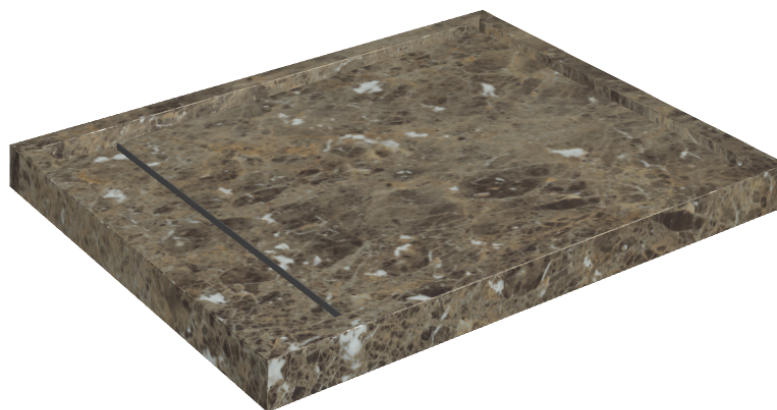

Cod. art.: 620820000002

Diamond

Shower Tray 100

**Rivestimento del
prodotto**Charme Deluxe
Emperador Dark Matt

I colori e le altre caratteristiche estetiche delle piastrelle presenti nelle illustrazioni presenti sul sito sono puramente indicativi. Guarda sempre i campioni di persona prima dell'acquisto.