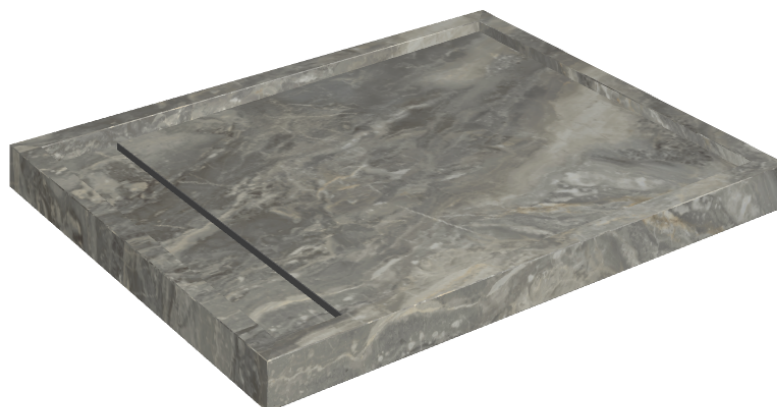

Cod. art.: 620820000002

Diamond

Shower Tray 100

**Rivestimento del
prodotto**Charme Deluxe Grigio
Orobico Matt

I colori e le altre caratteristiche estetiche delle piastrelle presenti nelle illustrazioni presenti sul sito sono puramente indicativi. Guarda sempre i campioni di persona prima dell'acquisto.