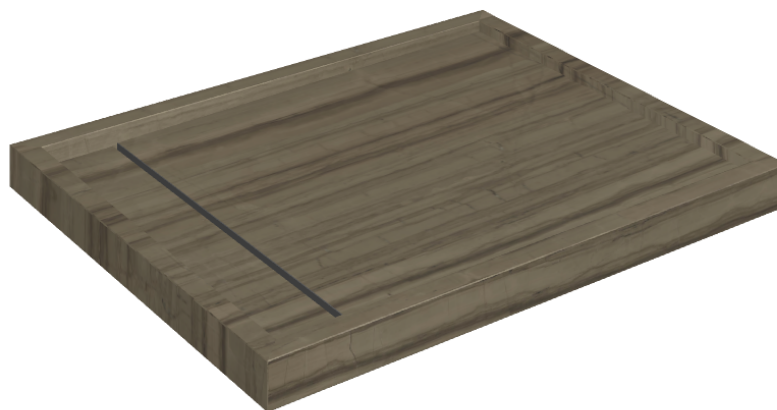

# Diamond

## Shower Tray 100

**Rivestimento del  
prodotto**Charme Advance  
Elegant Brown Lux

I colori e le altre caratteristiche estetiche delle piastrelle presenti nelle illustrazioni presenti sul sito sono puramente indicativi. Guarda sempre i campioni di persona prima dell'acquisto.