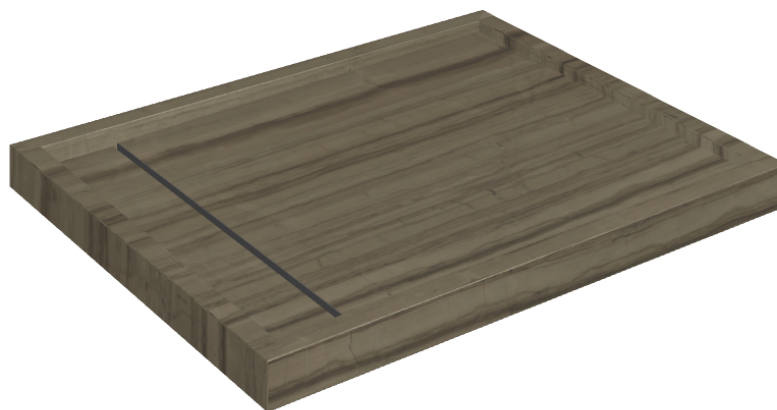

Cod. art.: 620820000002

Diamond

Shower Tray 100

Rivestimento del
prodotto

Charme Advance
Elegant Brown Lux

I colori e le altre caratteristiche estetiche delle piastrelle presenti nelle illustrazioni presenti sul sito sono puramente indicativi. Guarda sempre i campioni di persona prima dell'acquisto.