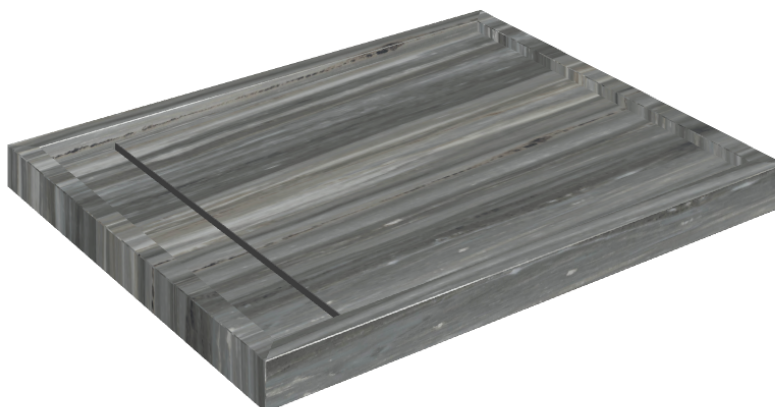

# Diamond

## Shower Tray 100

Rivestimento del  
prodotto

Charme Advance  
Palissandro Dark Lux

I colori e le altre caratteristiche estetiche delle piastrelle presenti nelle illustrazioni presenti sul sito sono puramente indicativi. Guarda sempre i campioni di persona prima dell'acquisto.