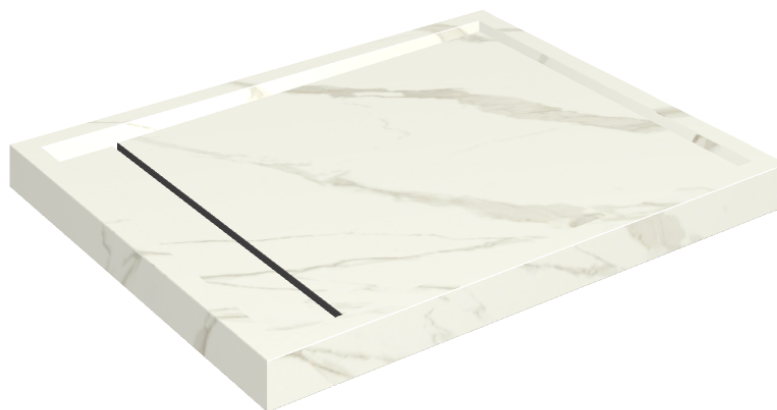

# Diamond

## Shower Tray 100

Rivestimento del  
prodotto

Metropolis Calacatta  
Gold Matt

I colori e le altre caratteristiche estetiche delle piastrelle presenti nelle illustrazioni presenti sul sito sono puramente indicativi. Guarda sempre i campioni di persona prima dell'acquisto.