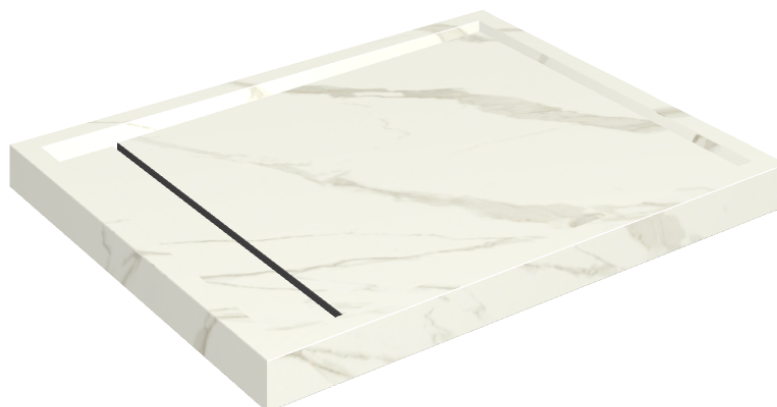

Cod. art.: 620820000002

Diamond

Shower Tray 100

Rivestimento del
prodotto

Metropolis Calacatta
Gold Matt

I colori e le altre caratteristiche estetiche delle piastrelle presenti nelle illustrazioni presenti sul sito sono puramente indicativi. Guarda sempre i campioni di persona prima dell'acquisto.

**Trova il punto vendita
autorizzato più vicino:**

<https://yug.italonceramica.ru/ru/home/dealer/>