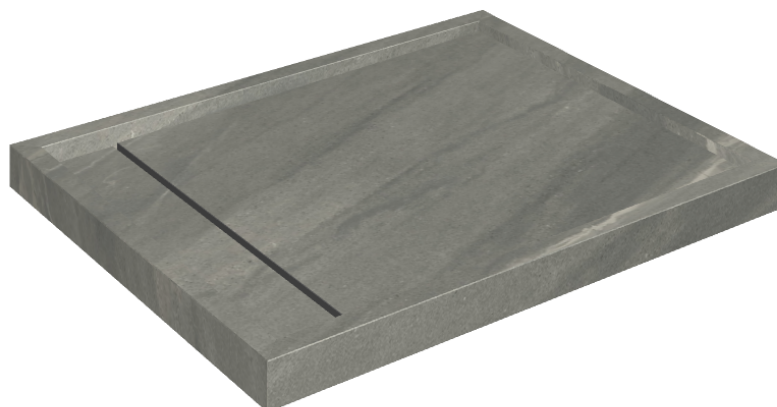

# Diamond

## Shower Tray 100

Rivestimento del  
prodotto

Metropolis Graphtie  
Dark Matt

I colori e le altre caratteristiche estetiche delle piastrelle presenti nelle illustrazioni presenti sul sito sono puramente indicativi. Guarda sempre i campioni di persona prima dell'acquisto.