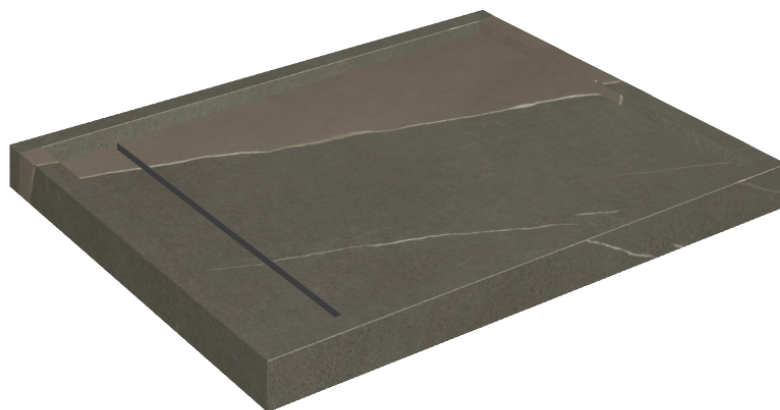

# Diamond

## Shower Tray 100

**Rivestimento del  
prodotto**Metropolis Arcadia  
Brown Matt

I colori e le altre caratteristiche estetiche delle piastrelle presenti nelle illustrazioni presenti sul sito sono puramente indicativi. Guarda sempre i campioni di persona prima dell'acquisto.