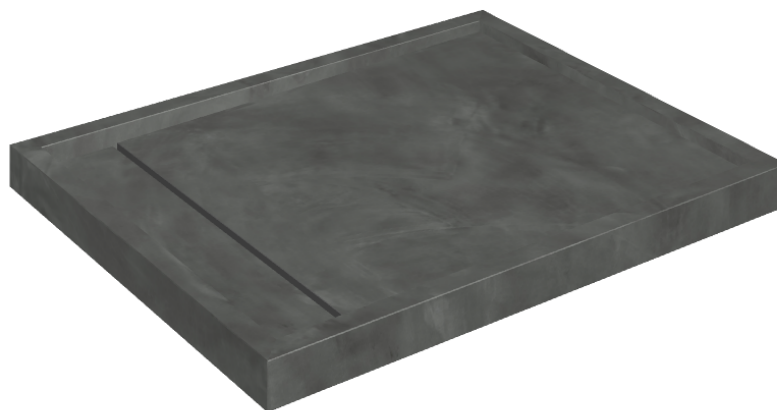

Cod. art.: 620820000002

Diamond

Shower Tray 100

**Rivestimento del
prodotto**Continuum Petrol
Matt

I colori e le altre caratteristiche estetiche delle piastrelle presenti nelle illustrazioni presenti sul sito sono puramente indicativi. Guarda sempre i campioni di persona prima dell'acquisto.