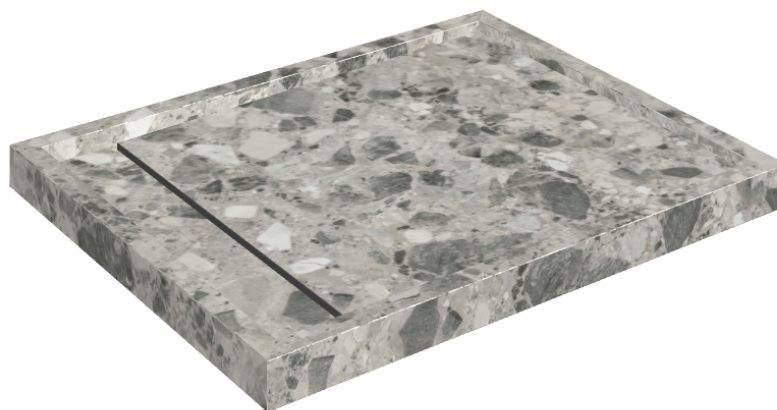

# Diamond

## Shower Tray 100

**Rivestimento del  
prodotto**Continuum Stone  
Grey Matt

I colori e le altre caratteristiche estetiche delle piastrelle presenti nelle illustrazioni presenti sul sito sono puramente indicativi. Guarda sempre i campioni di persona prima dell'acquisto.