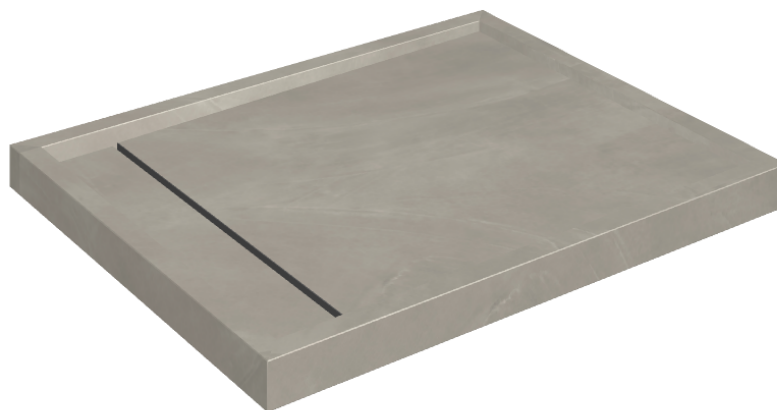

# Diamond

## Shower Tray 100

Rivestimento del  
prodotto

Continuum Iron Matt

I colori e le altre caratteristiche estetiche delle piastrelle presenti nelle illustrazioni presenti sul sito sono puramente indicativi. Guarda sempre i campioni di persona prima dell'acquisto.