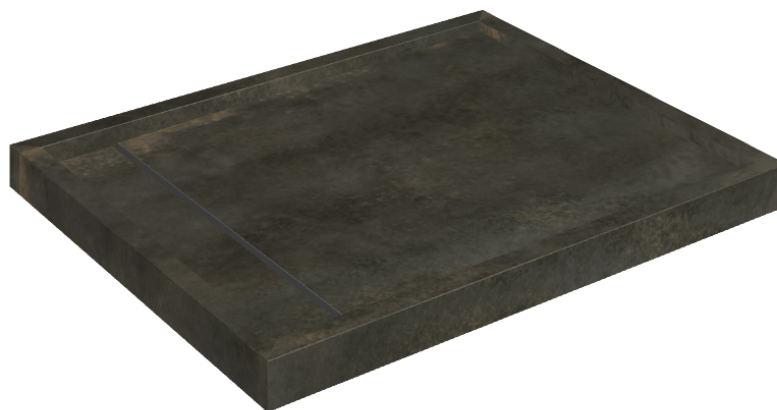

# Diamond

## Shower Tray 100

Rivestimento del  
prodottoContinuum Brass  
Dark Honed

I colori e le altre caratteristiche estetiche delle piastrelle presenti nelle illustrazioni presenti sul sito sono puramente indicativi. Guarda sempre i campioni di persona prima dell'acquisto.