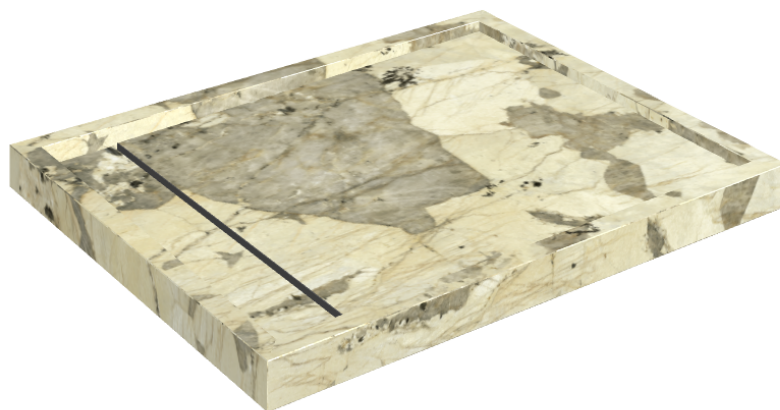

# Diamond

## Shower Tray 100

Rivestimento del  
prodottoEternum Volcano  
Matt

I colori e le altre caratteristiche estetiche delle piastrelle presenti nelle illustrazioni presenti sul sito sono puramente indicativi. Guarda sempre i campioni di persona prima dell'acquisto.