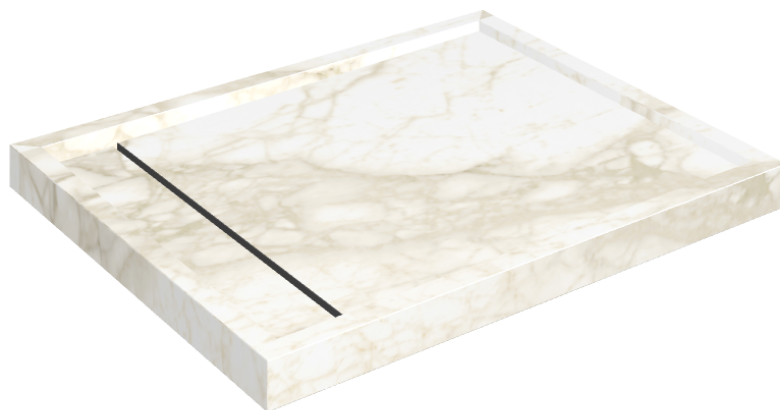

Cod. art.: 620820000002

Diamond

Shower Tray 100

Rivestimento del
prodotto

Eternum Carrara Lux

I colori e le altre caratteristiche estetiche delle piastrelle presenti nelle illustrazioni presenti sul sito sono puramente indicativi. Guarda sempre i campioni di persona prima dell'acquisto.

**Trova il punto vendita
autorizzato più vicino:**

<https://yug.italonceramica.ru/ru/home/dealer/>