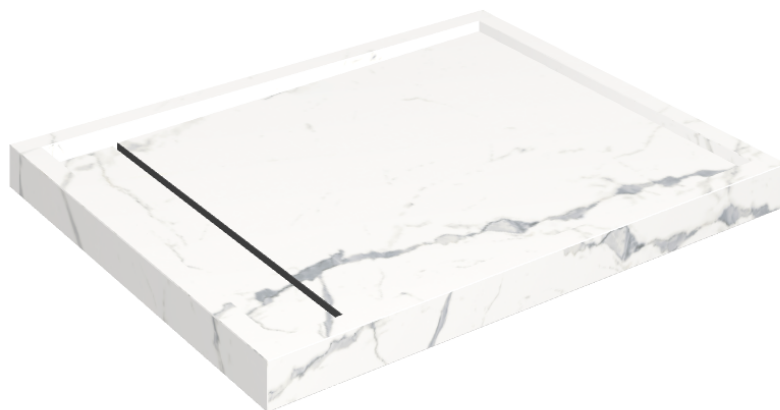

SCHEDA DI CONFIGURAZIONE

Cod. art.: 620820000002

Diamond

Shower Tray 100

**Rivestimento del
prodotto**Stellaris Statuario
White Matt

I colori e le altre caratteristiche estetiche delle piastrelle presenti nelle illustrazioni presenti sul sito sono puramente indicativi. Guarda sempre i campioni di persona prima dell'acquisto.