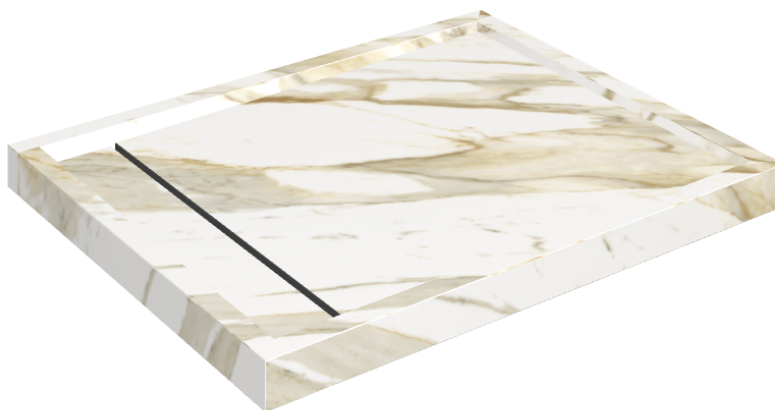

SCHEDA DI CONFIGURAZIONE

Cod. art.: 620820000002

Diamond

Shower Tray 100

**Rivestimento del
prodotto**Stellaris Calacatta
Gold Matt

I colori e le altre caratteristiche estetiche delle piastrelle presenti nelle illustrazioni presenti sul sito sono puramente indicativi. Guarda sempre i campioni di persona prima dell'acquisto.