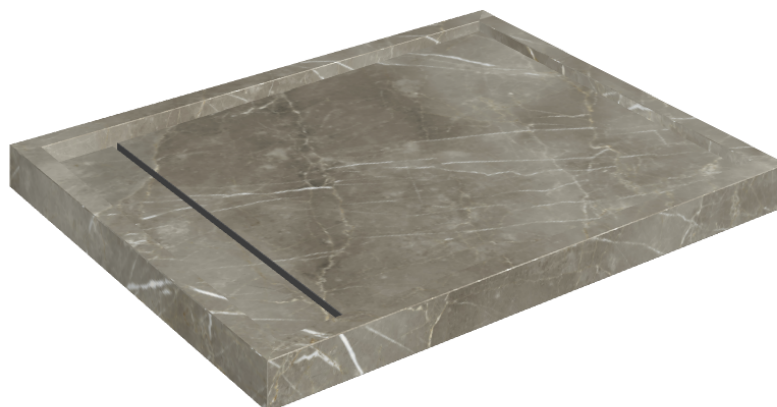

SCHEDA DI CONFIGURAZIONE

Cod. art.: 620820000002

Diamond

Shower Tray 100

**Rivestimento del
prodotto**Stellaris Tuscania
Grey Matt

I colori e le altre caratteristiche estetiche delle piastrelle presenti nelle illustrazioni presenti sul sito sono puramente indicativi. Guarda sempre i campioni di persona prima dell'acquisto.