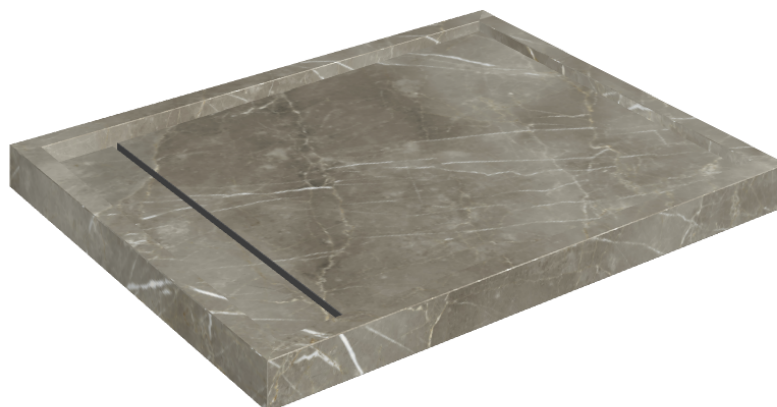

SCHEDA DI CONFIGURAZIONE

Cod. art.: 620820000002

Diamond

Shower Tray 100

**Rivestimento del
prodotto**

Stellaris Tuscania
Grey Matt

I colori e le altre caratteristiche estetiche delle piastrelle presenti nelle illustrazioni presenti sul sito sono puramente indicativi. Guarda sempre i campioni di persona prima dell'acquisto.

**Trova il punto vendita
autorizzato più vicino:**

<https://yug.italonceramica.ru/ru/home/dealer/>

ITALON HOME

© COPYRIGHT ITALON - АО Керамогранитный завод 142800, Россия, Московская область,
г. Ступино, Староситненское шоссе, вл. 32 - Тел. +7 495 2251322 / Факс +7 495 2251346