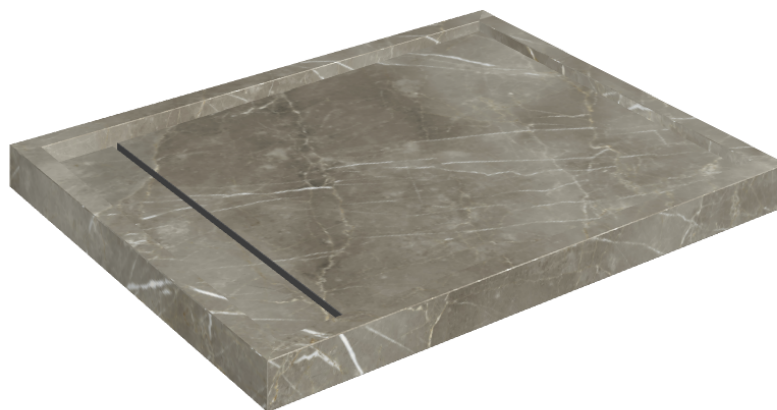

SCHEMA DI CONFIGURAZIONE

Cod. art.: 620820000002

Diamond

Shower Tray 100

Rivestimento del
prodottoStellaris Tuscania
Grey Matt

I colori e le altre caratteristiche estetiche delle piastrelle presenti nelle illustrazioni presenti sul sito sono puramente indicativi. Guarda sempre i campioni di persona prima dell'acquisto.