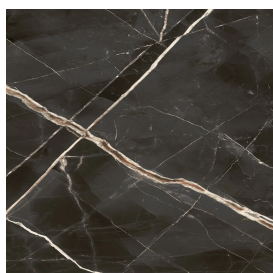

# Diamond

## Shower Tray 100

**Rivestimento del  
prodotto**Stellaris Precious  
Black Matt

I colori e le altre caratteristiche estetiche delle piastrelle presenti nelle illustrazioni presenti sul sito sono puramente indicativi. Guarda sempre i campioni di persona prima dell'acquisto.