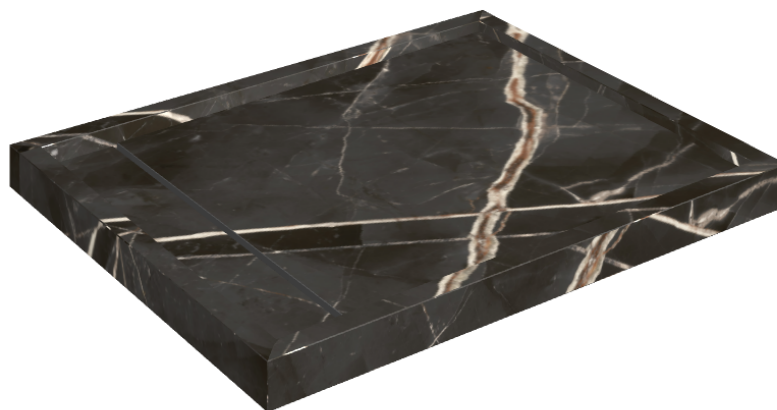

Cod. art.: 620820000002

Diamond

Shower Tray 100

Rivestimento del
prodotto

Stellaris Precious
Black Matt

I colori e le altre caratteristiche estetiche delle piastrelle presenti nelle illustrazioni presenti sul sito sono puramente indicativi. Guarda sempre i campioni di persona prima dell'acquisto.

**Trova il punto vendita
autorizzato più vicino:**

<https://yug.italonceramica.ru/ru/home/dealer/>

ITALON HOME

© COPYRIGHT ITALON - АО Керамогранитный завод 142800, Россия, Московская область,
г. Ступино, Староситненское шоссе, вл. 32 - Тел. +7 495 2251322 / Факс +7 495 2251346