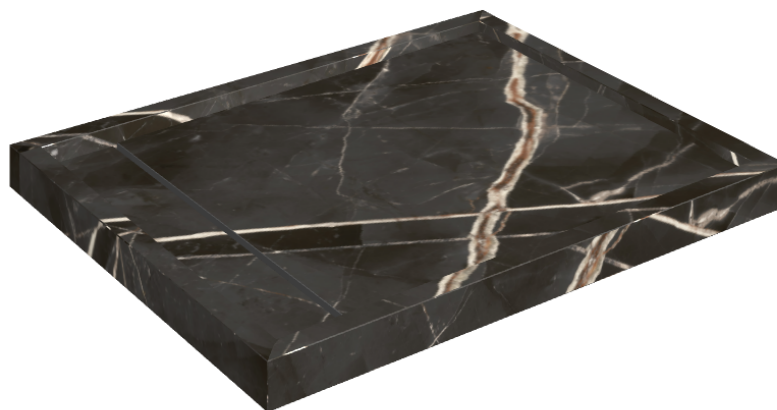

Cod. art.: 620820000002

Diamond

Shower Tray 100

Rivestimento del
prodotto

Stellaris Precious
Black Matt

I colori e le altre caratteristiche estetiche delle piastrelle presenti nelle illustrazioni presenti sul sito sono puramente indicativi. Guarda sempre i campioni di persona prima dell'acquisto.